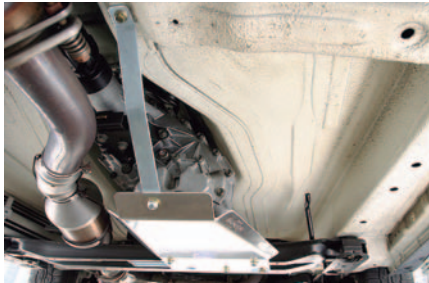

トランスファーガード

エスクード TD94W用

ジュラルミン製 4.5mm厚

… ￥ 19,950 (税込)