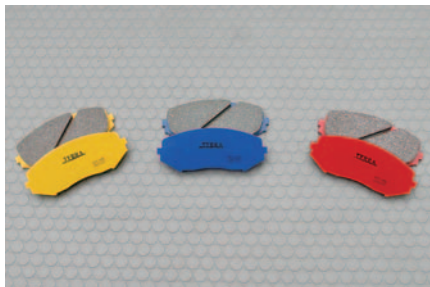

モトレージ 新製品のご案内

New Product Information

Issue 2007/04/25

KOBE 4WD HOUSE

MOTORAGE

〒658-0053
神戸市東灘区住吉宮町6丁目12-11
TEL.078-811-2884
FAX.078-851-0997
E-MAIL.info@moto-rage.co.jp
WEB.www.moto-rage.co.jp

このたび次の製品をリリースいたしましたので
ご案内いたします。

TERRA DISK BRAKE PAD

エスクード TD94W用

用途や目的に応じて3タイプをご用意。確実なストッピング・パワーを提供します。フロントのみ。
タイプST(Yellow):エントリーユーザー向けでコントロール性を重視
タイプSUPER(Blue):ダストも少なく長寿命でコントロール性を重視
タイプSPECIAL(Red):特に利き味に重点をおいた最高級パッド

TYPE ST... ¥ 18,900 (税込)
TYPE SUPER... ¥ 29,400 (税込)
TYPE SPECIAL... ¥ 33,600 (税込)