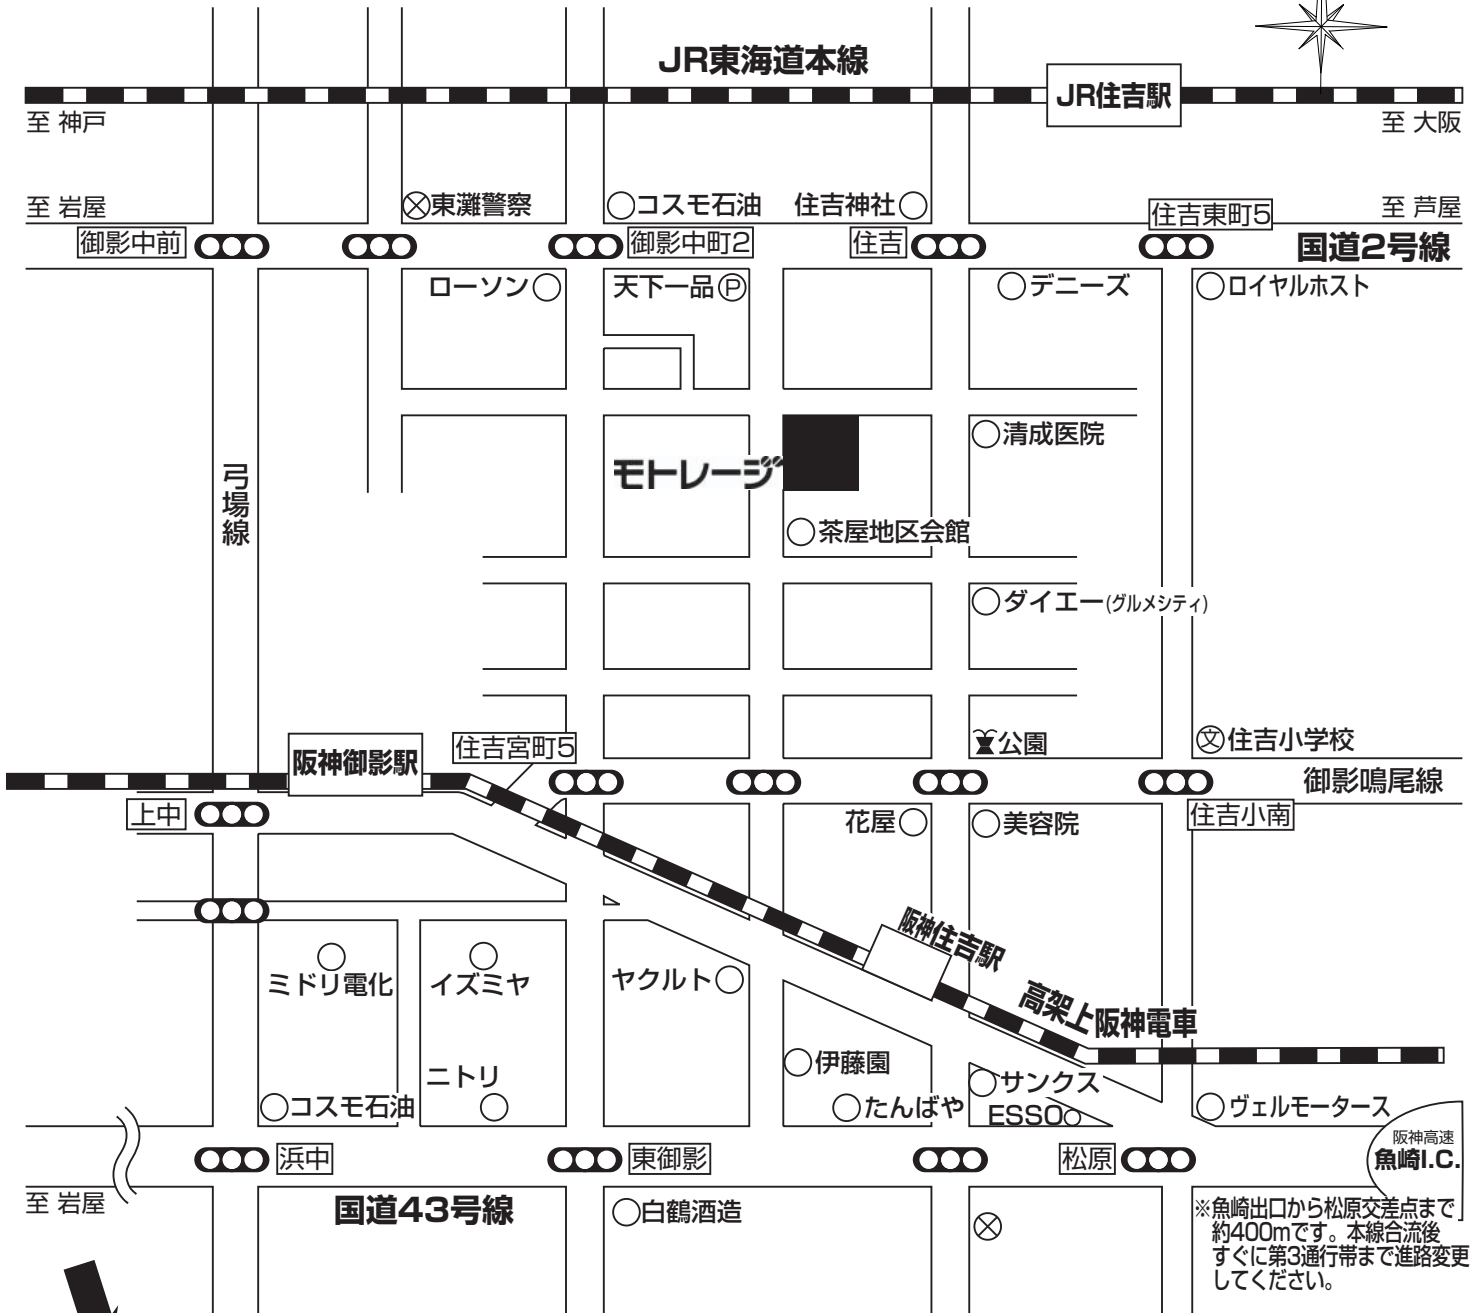

ACCESS モトレージMAP

※魚崎出口から松原交差点まで約400mです。本線合流後すぐに第3通行帯まで進路変更してください。

阪神高速3号神戸線 摩耶I.C.

阪神高速3号神戸線 魚崎I.C.

大阪方面から
 ◆阪神高速3号神戸線 魚崎出口先約400m 国道43号線の松原交差点を右折、高架沿いに約500m進んで「焼き鳥ごん太」の角を右折し北進、約350m先。

明石方面から
 ◆阪神高速3号神戸線 摩耶ICより約20分 国道43号線の岩屋交差点から7つ目の信号(東御影)過ぎて約50m先の角を左折北進後、約600m先。

電車では
 ◆JR住吉駅(快速停車します)より徒歩約5分
 ◆阪神御影駅(特急停車します)より徒歩約5分

KOBE 4WD HOUSE モトレージ

〒658-0053 神戸市東灘区住吉宮町6-12-11
 TEL:078-811-2884
 FAX:078-851-0997
 e-Mail:info@moto-rage.co.jp