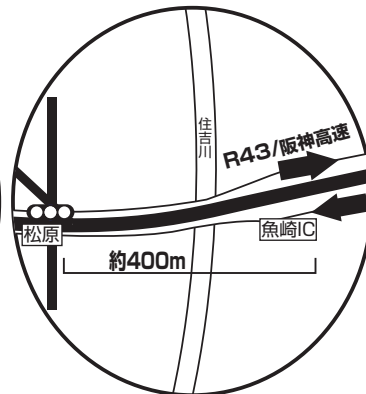

ACCESS モトレージMAP

※魚崎出口から松原交差点まで約400mです。本線合流後すぐに第3通行帯まで進路変更してください。

阪神高速3号神戸線 摩耶I.C.

阪神高速3号神戸線 魚崎I.C.

大阪方面から
 ◆阪神高速3号神戸線 魚崎出口先約400m 国道43号線の松原交差点を右折、高架沿いに約500m進んで「焼き鳥ごん太」の角を右折し北進、約350m先。

明石方面から
 ◆阪神高速3号神戸線 摩耶ICより約20分 国道43号線の岩屋交差点から7つ目の信号(東御影)過ぎて約50m先の角を左折北進後、約600m先。

電車では
 ◆JR住吉駅(快速停車します)より徒歩約5分
 ◆阪神御影駅(特急停車します)より徒歩約5分

KOBE 4WD HOUSE モトレージ

〒658-0053 神戸市東灘区住吉宮町6-12-11
 TEL:078-811-2884
 FAX:078-851-0997
 e-Mail:info@moto-rage.co.jp