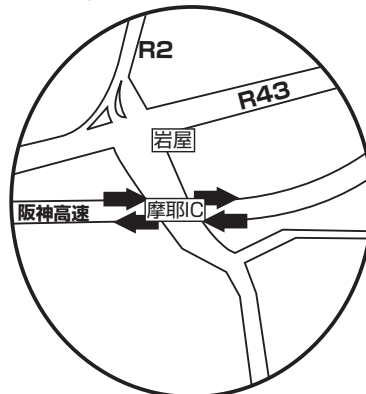

ACCESS モトレージMAP

※魚崎出口から松原交差点まで約400mです。本線合流後すぐに第3通行帯まで進路変更してください。

阪神高速3号神戸線 摩耶I.C.

阪神高速3号神戸線 魚崎I.C.

大阪方面から
 ◆阪神高速3号神戸線 魚崎出口先約400m 国道43号線の松原交差点を右折、高架沿いに約500m進んで「焼き鳥ごん太」の角を右折し北進、約350m先。

明石方面から
 ◆阪神高速3号神戸線 摩耶ICより約20分 国道43号線の岩屋交差点から7つ目の信号(東御影)過ぎて約50m先の角を左折北進後、約600m先。

電車では
 ◆JR住吉駅(快速停車します)より徒歩約5分
 ◆阪神御影駅(特急停車します)より徒歩約5分

KOBE 4WD HOUSE モトレージ

〒658-0053 神戸市東灘区住吉宮町6-12-11
 TEL:078-811-2884
 FAX:078-851-0997
 e-Mail:info@moto-rage.co.jp