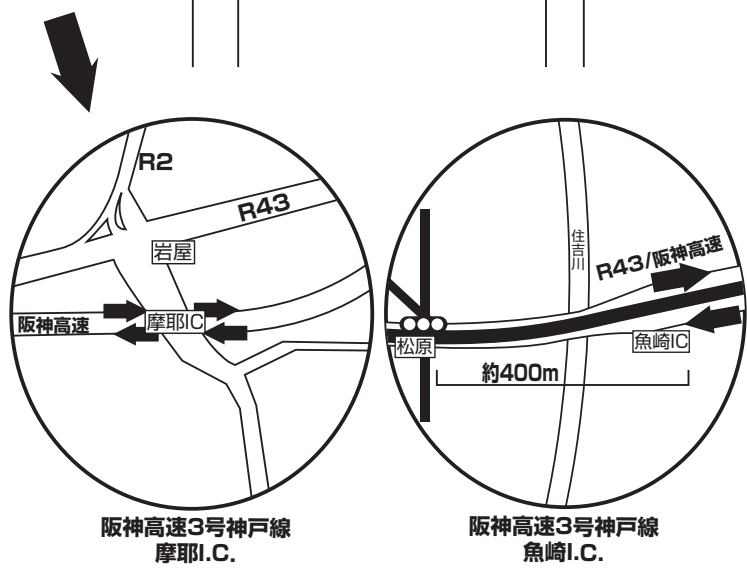

ACCESS モトレージMAP

阪神高速
魚崎I.C.
※魚崎出口から松原交差点まで
約400mです。本線合流後
すぐに第3通行帯まで進路変更
してください。

阪神高速3号神戸線
摩耶I.C.

阪神高速3号神戸線
魚崎I.C.

大阪方面から
◆阪神高速3号神戸線 魚崎出口先約400m 国道43号線の松原交差点を右折、高架沿いに約500m進んで「焼き鳥ごん太」の角を右折し北進、約350m先。

明石方面から
◆阪神高速3号神戸線 摩耶ICより約20分 国道43号線の岩屋交差点から7つ目の信号(東御影)過ぎて約50m先の角を左折北進後、約600m先。

電車では
◆JR住吉駅(快速停車します)より徒歩約5分
◆阪神御影駅(特急停車します)より徒歩約5分

KOBE 4WD HOUSE
モトレージ
〒658-0053 神戸市東灘区住吉宮町6-12-11
TEL:078-811-2884
FAX:078-851-0997
e-Mail:info@moto-rage.co.jp