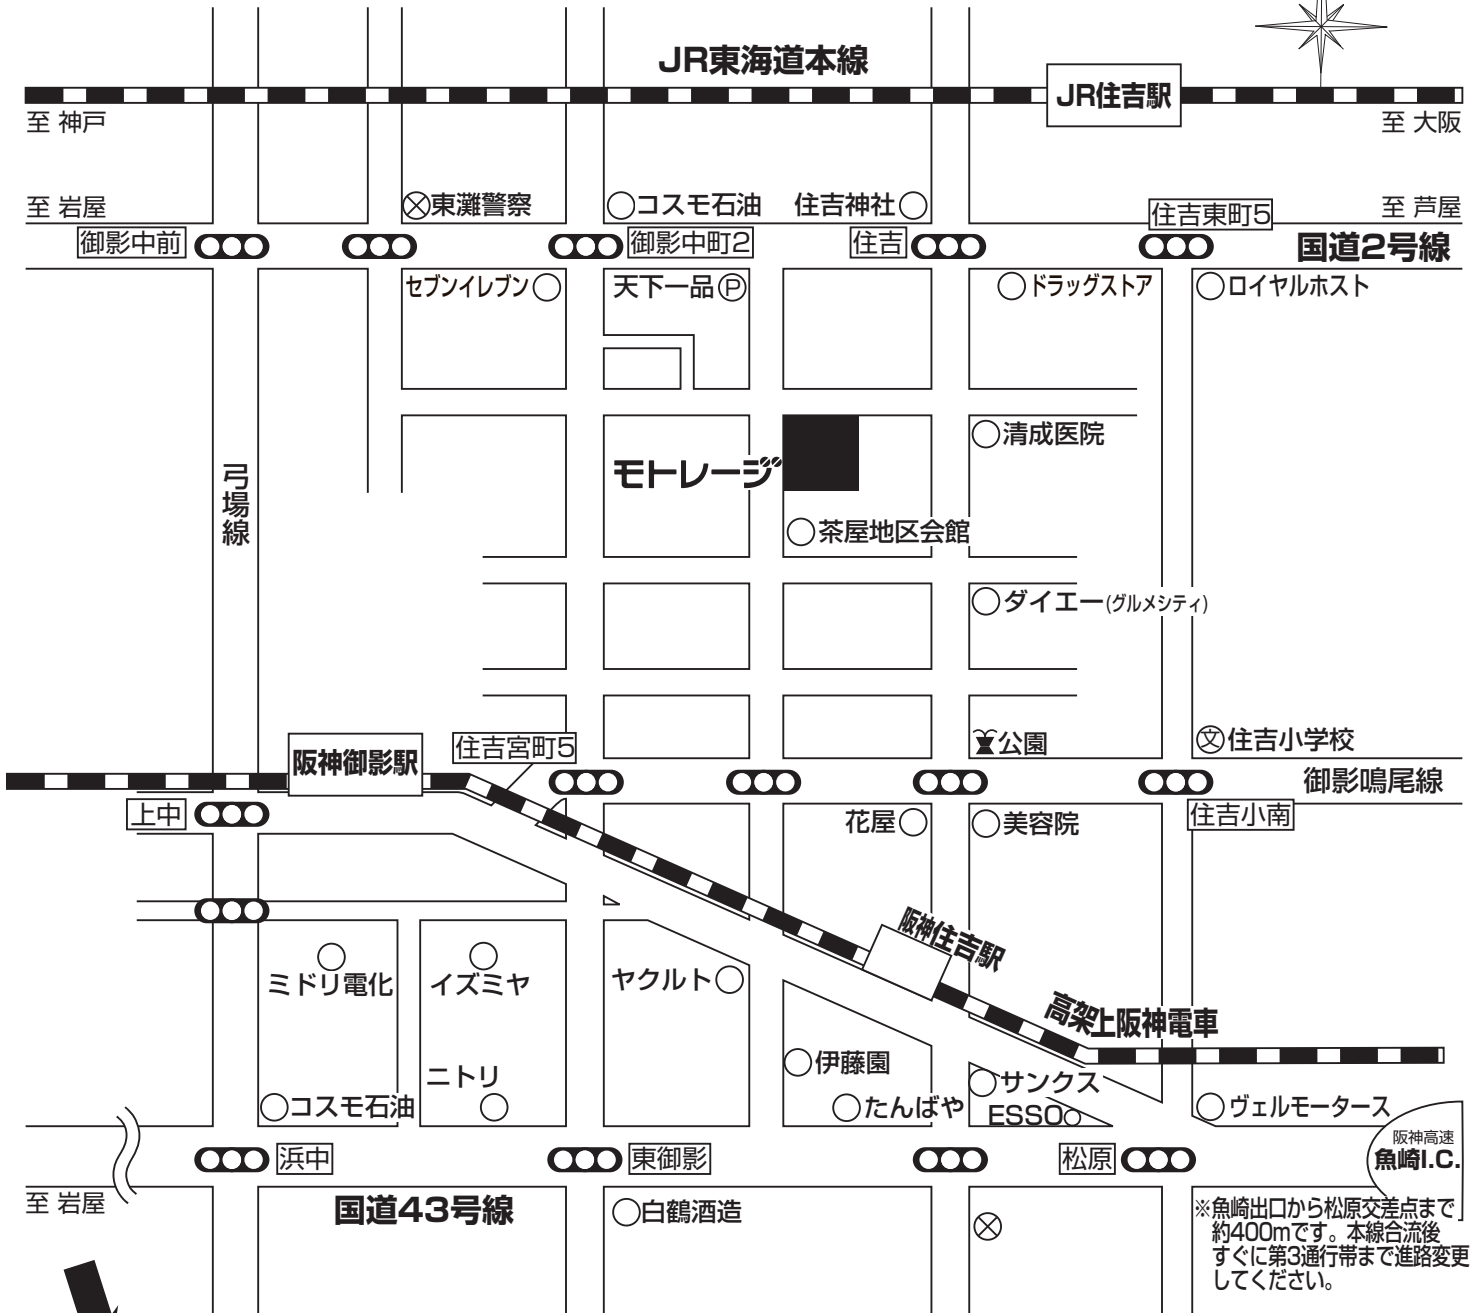

ACCESS モトレージMAP

阪神高速
魚崎I.C.
※魚崎出口から松原交差点まで
約400mです。本線合流後
すぐに第3通行帯まで進路変更
してください。

阪神高速3号神戸線
摩耶I.C.

阪神高速3号神戸線
魚崎I.C.

大阪方面から
◆阪神高速3号神戸線 魚崎出口先約400m 国道43号線の松原交差点を右折、高架沿いに約500m進んで「焼き鳥ごん太」の角を右折し北進、約350m先。

明石方面から
◆阪神高速3号神戸線 摩耶ICより約20分 国道43号線の岩屋交差点から7つ目の信号(東御影)過ぎて約50m先の角を左折北進後、約600m先。

電車では
◆JR住吉駅(快速停車します)より徒歩約5分
◆阪神御影駅(特急停車します)より徒歩約5分

KOBE 4WD HOUSE
モトレージ
〒658-0053 神戸市東灘区住吉宮町6-12-11
TEL:078-811-2884
FAX:078-851-0997
e-Mail:info@moto-rage.co.jp